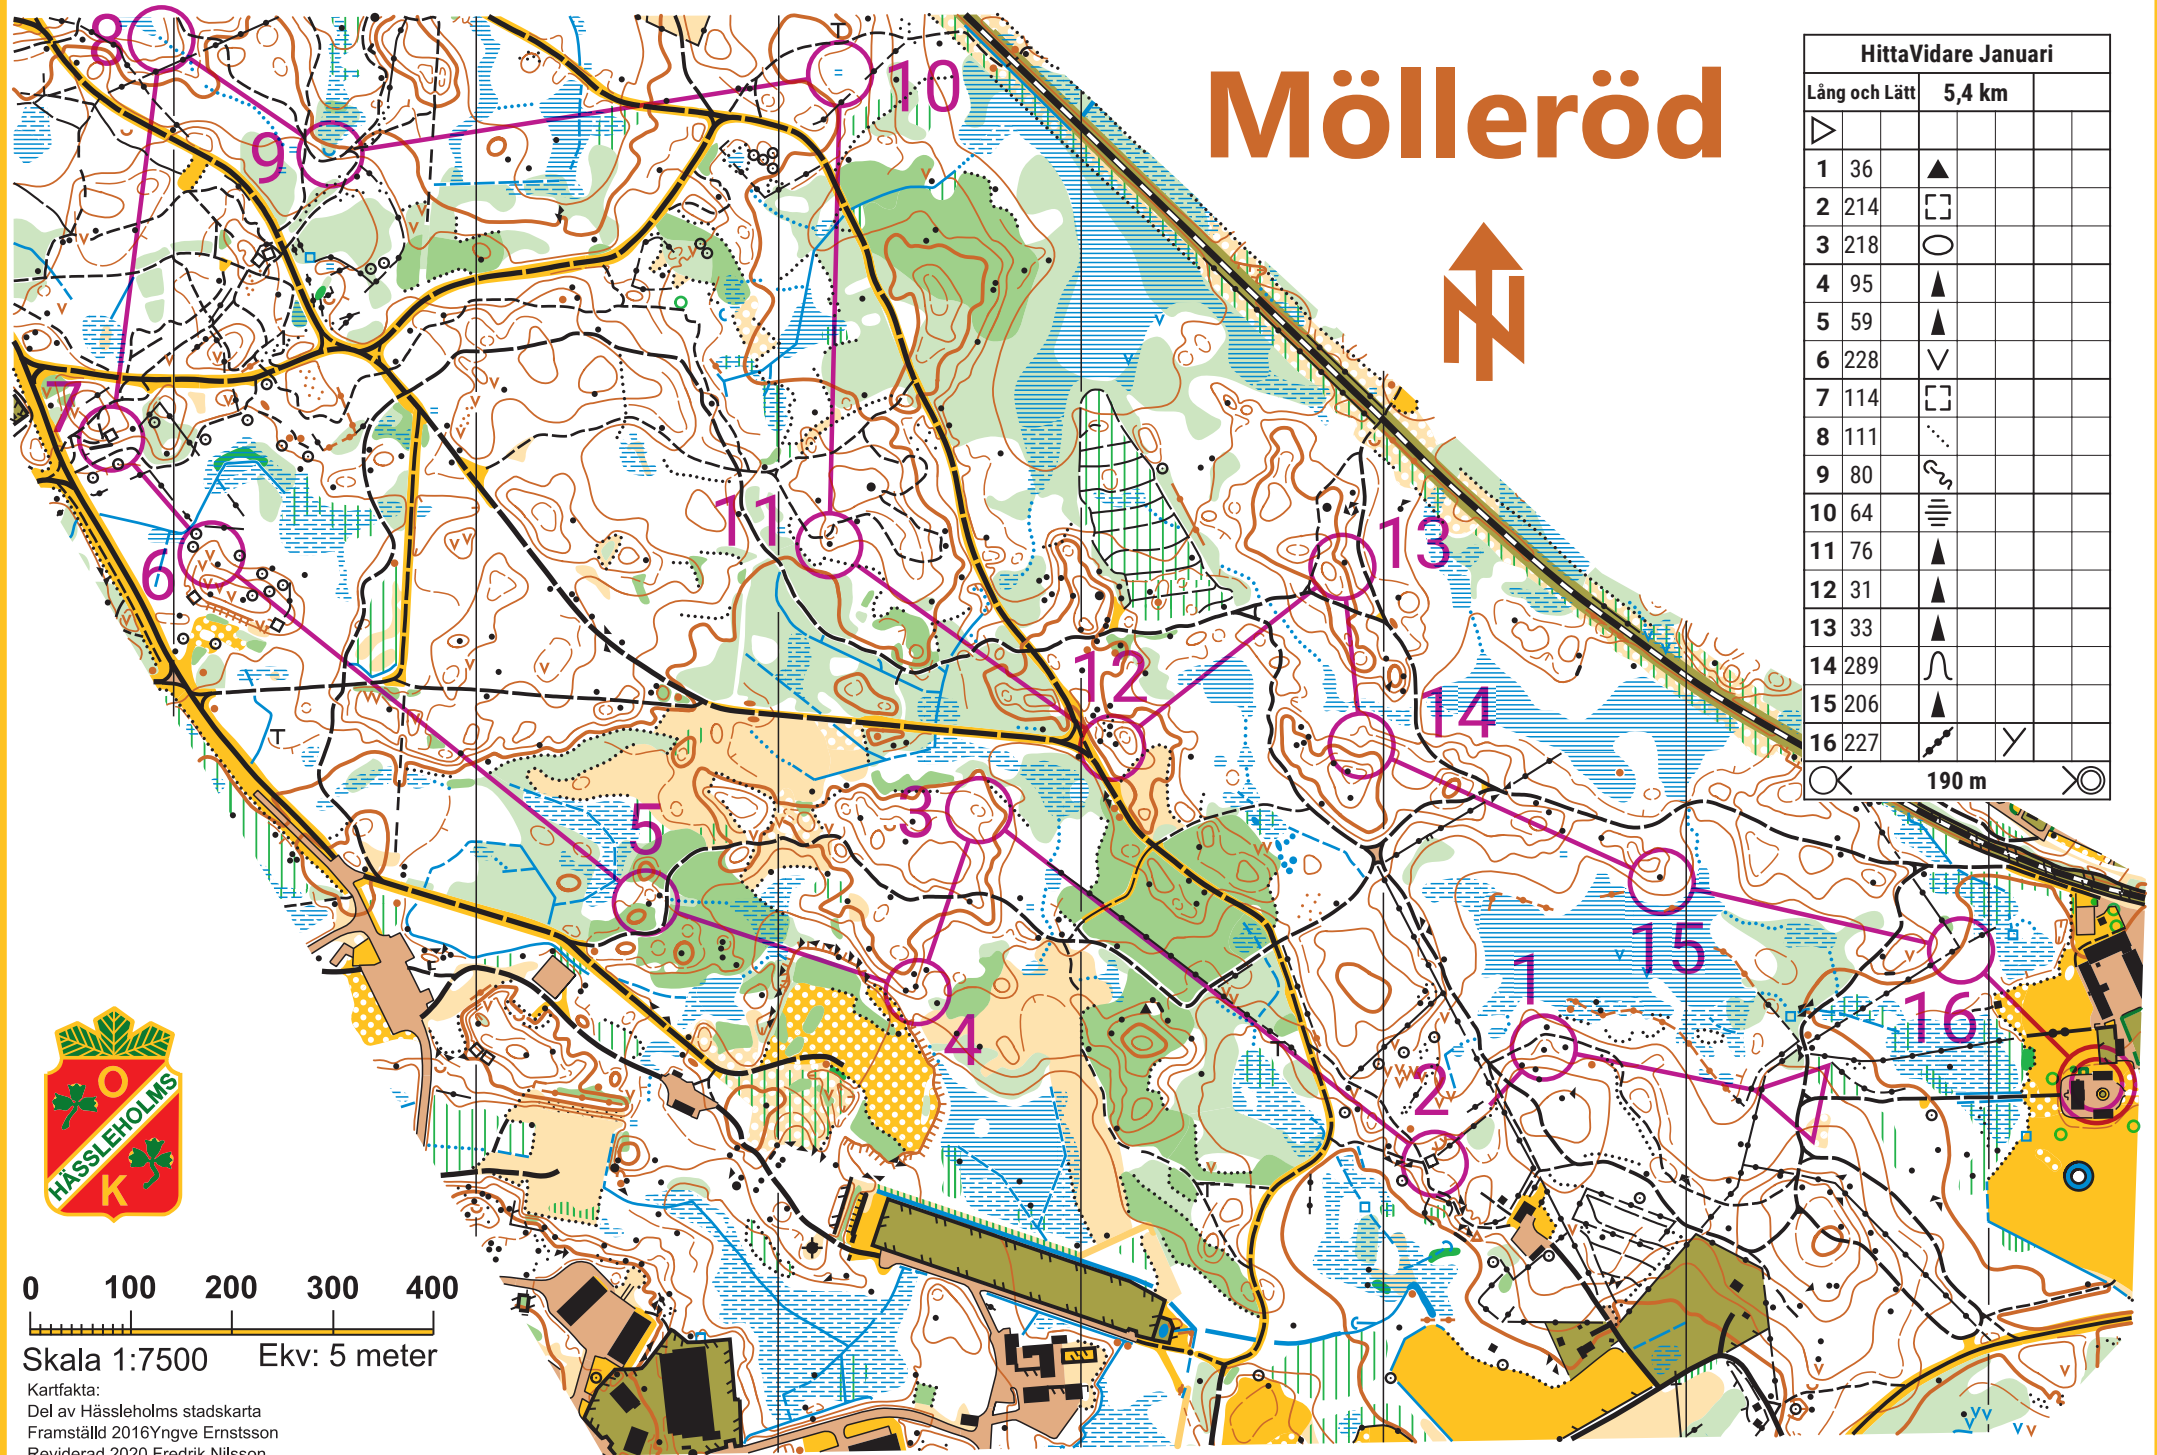

Mölleröd

Hitta Vidare Januari			
Lång och Lätt	5,4 km		
1	36	▲	
2	214	□	
3	218	○	
4	95	▲	
5	59	▲	
6	228	∇	
7	114	□	
8	111	⋯	
9	80	⚡	
10	64	≡	
11	76	▲	
12	31	▲	
13	33	▲	
14	289	⌒	
15	206	▲	
16	227	⚡	Y

190 m

Skala 1:7500 Ekv: 5 meter

Kartfakta:
 Del av Hässelholms stadskarta
 Framställd 2016 Yngve Ernstsson
 Reviderad 2020 Fredrik Nilsson
 Upphovsrätt Hässelholms OK