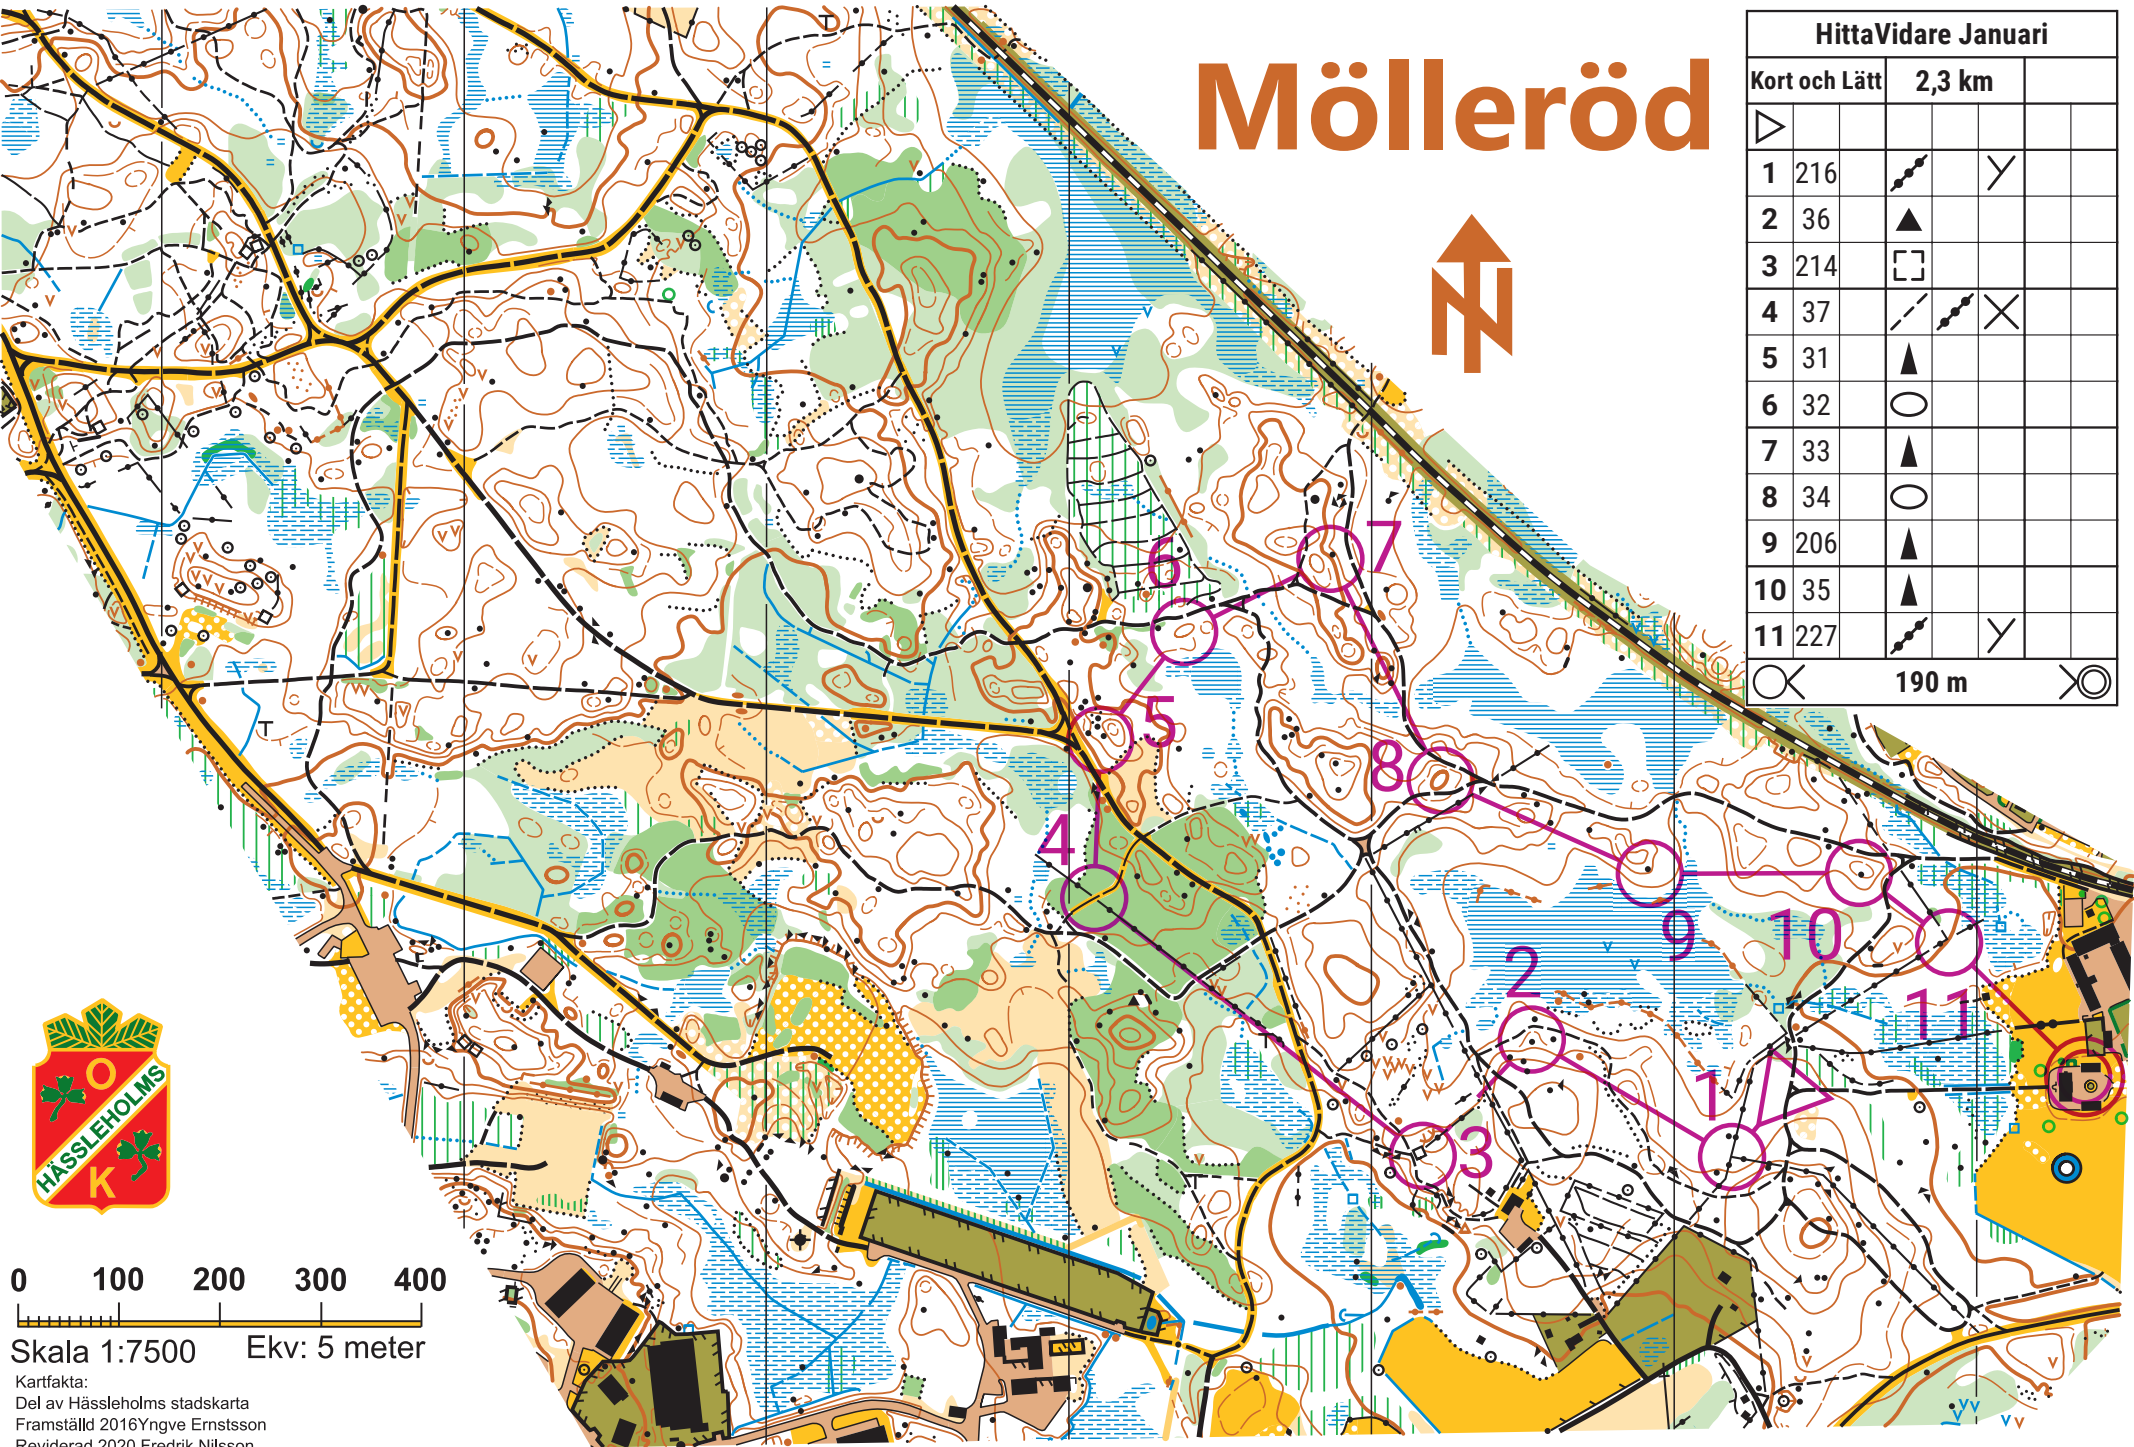

Mölleröd

Hitta Vidare Januari				
Kort och Lätt	2,3 km			
1	216			
2	36			
3	214			
4	37			
5	31			
6	32			
7	33			
8	34			
9	206			
10	35			
11	227			

190 m

Skala 1:7500 Ekv: 5 meter

Kartfakta:
 Del av Hässelholms stadskarta
 Framställd 2016 Yngve Ernstsson
 Reviderad 2020 Fredrik Nilsson
 Upphovsrätt Hässelholms OK