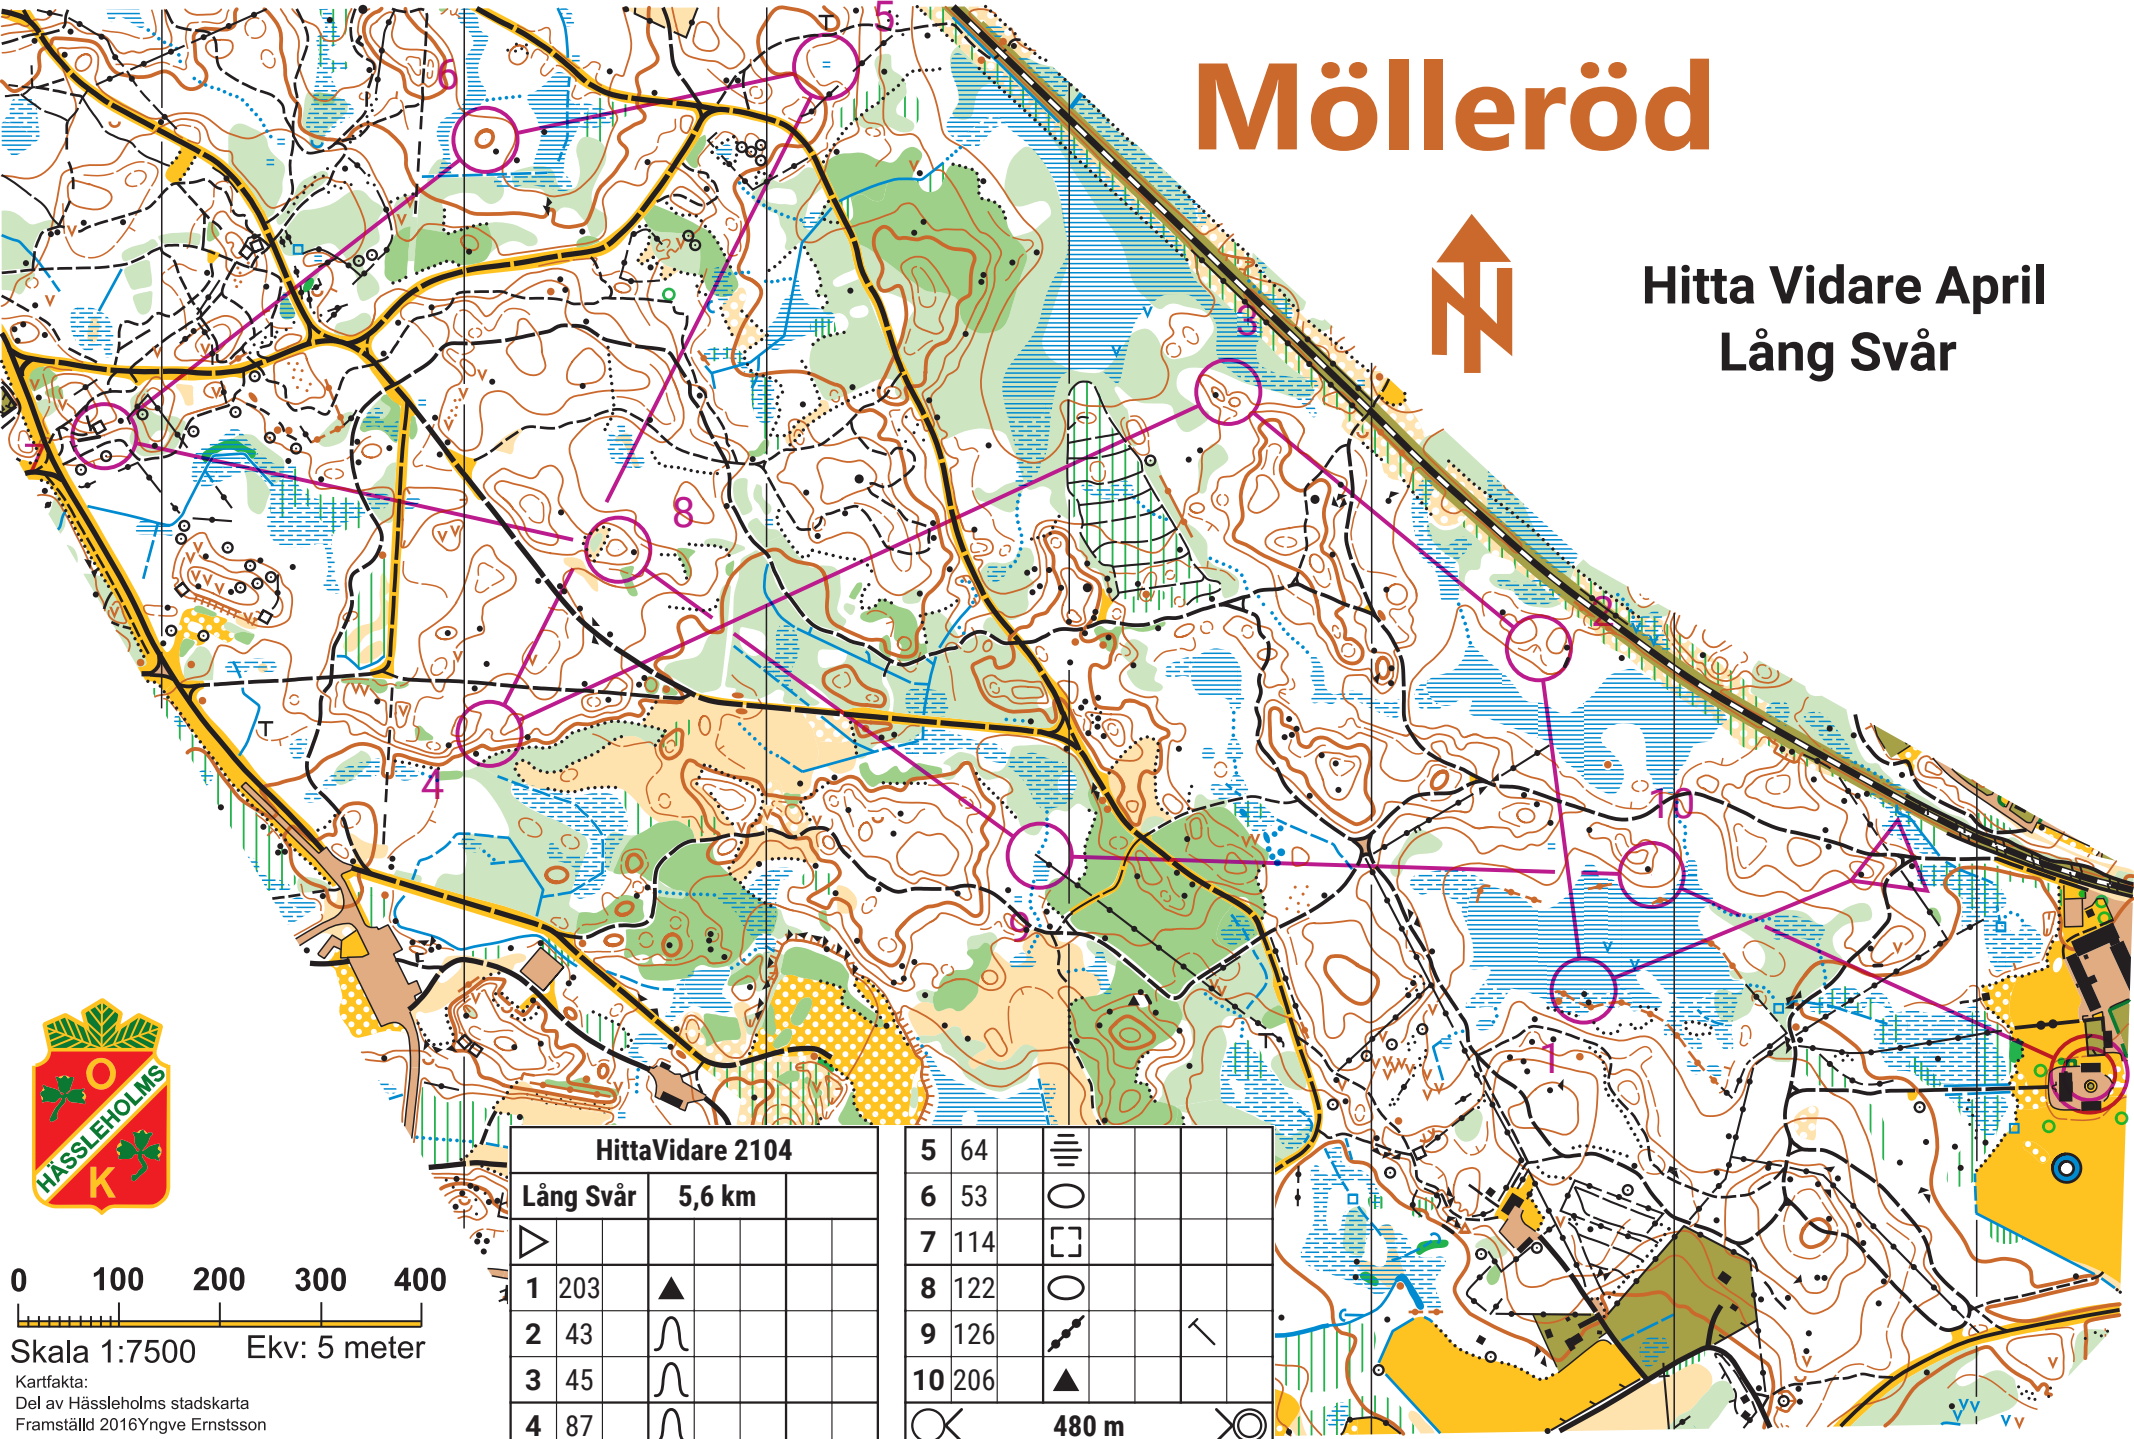

Mölleröd

Hitta Vidare April
Lång Svår

Skala 1:7500 Ekv: 5 meter

Kartfakta:
Del av Hässelholms stadskarta
Framställd 2016 Yngve Ernstsson
Reviderad 2020 Fredrik Nilsson
Upphovsrätt Hässelholms OK

Hitta Vidare 2104			5	64				
Lång Svår		5,6 km	6	53				
			7	114				
1	203		8	122				
2	43		9	126				
3	45		10	206				
4	87					480 m		