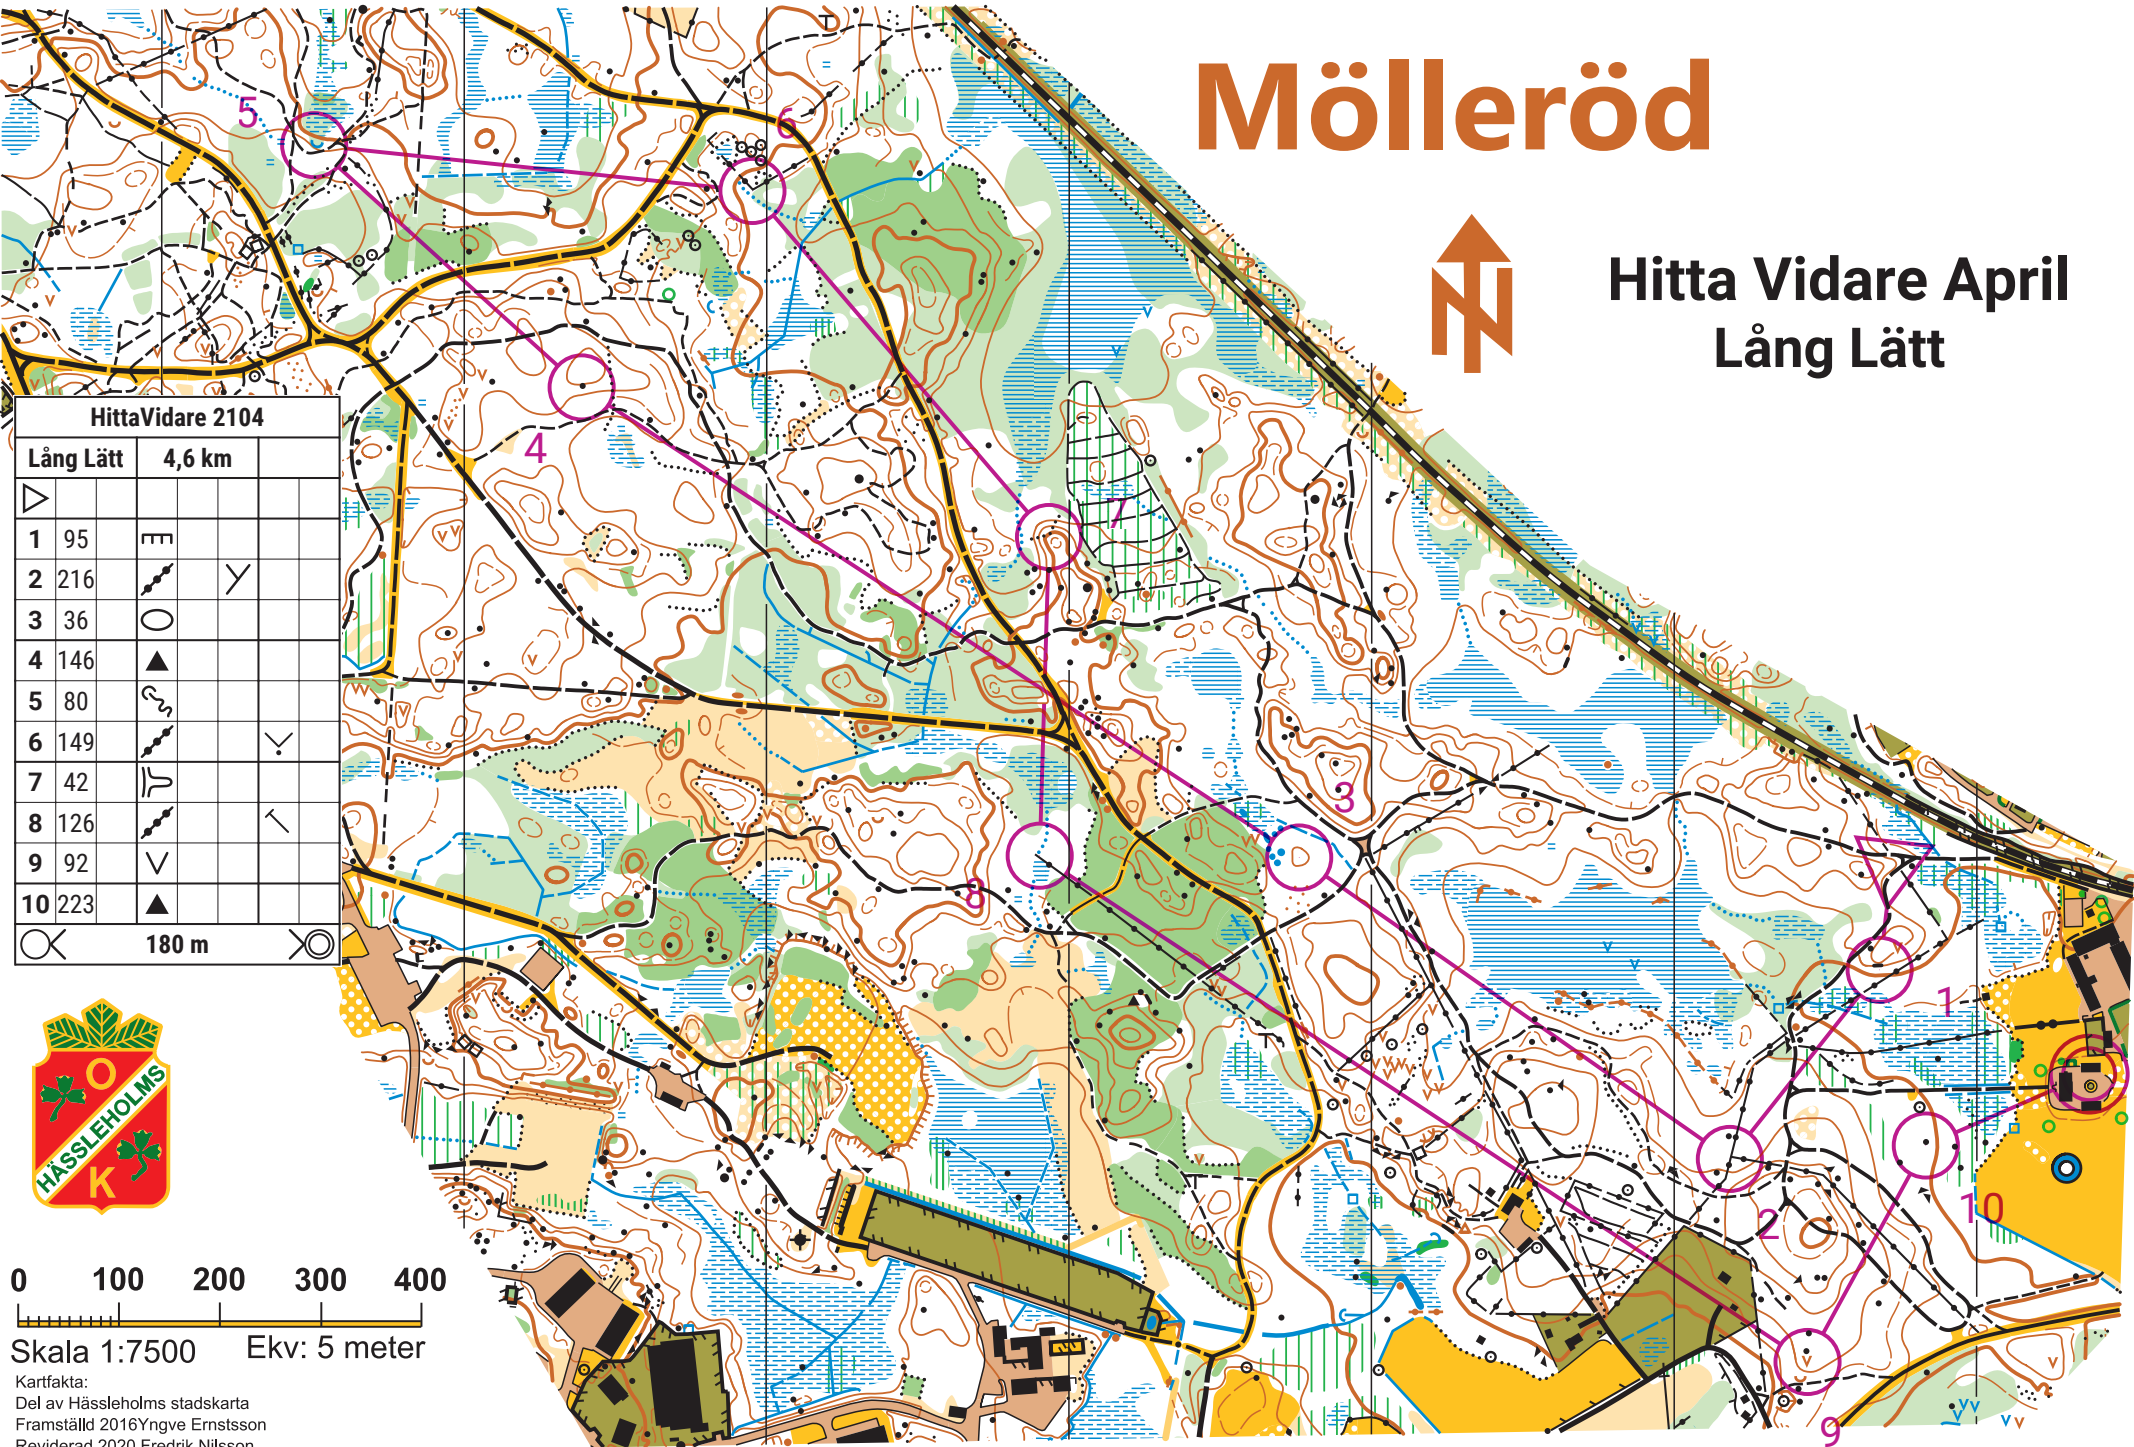

Mölleröd

Hitta Vidare April
Lång Lätt

Hitta Vidare 2104			
Lång Lätt	4,6 km		
1	95	≡	
2	216	↗	Y
3	36	○	
4	146	▲	
5	80	⤿	
6	149	↘	∨
7	42	≡	
8	126	↘	∨
9	92	∨	
10	223	▲	

180 m

0 100 200 300 400

Skala 1:7500 Ekv: 5 meter