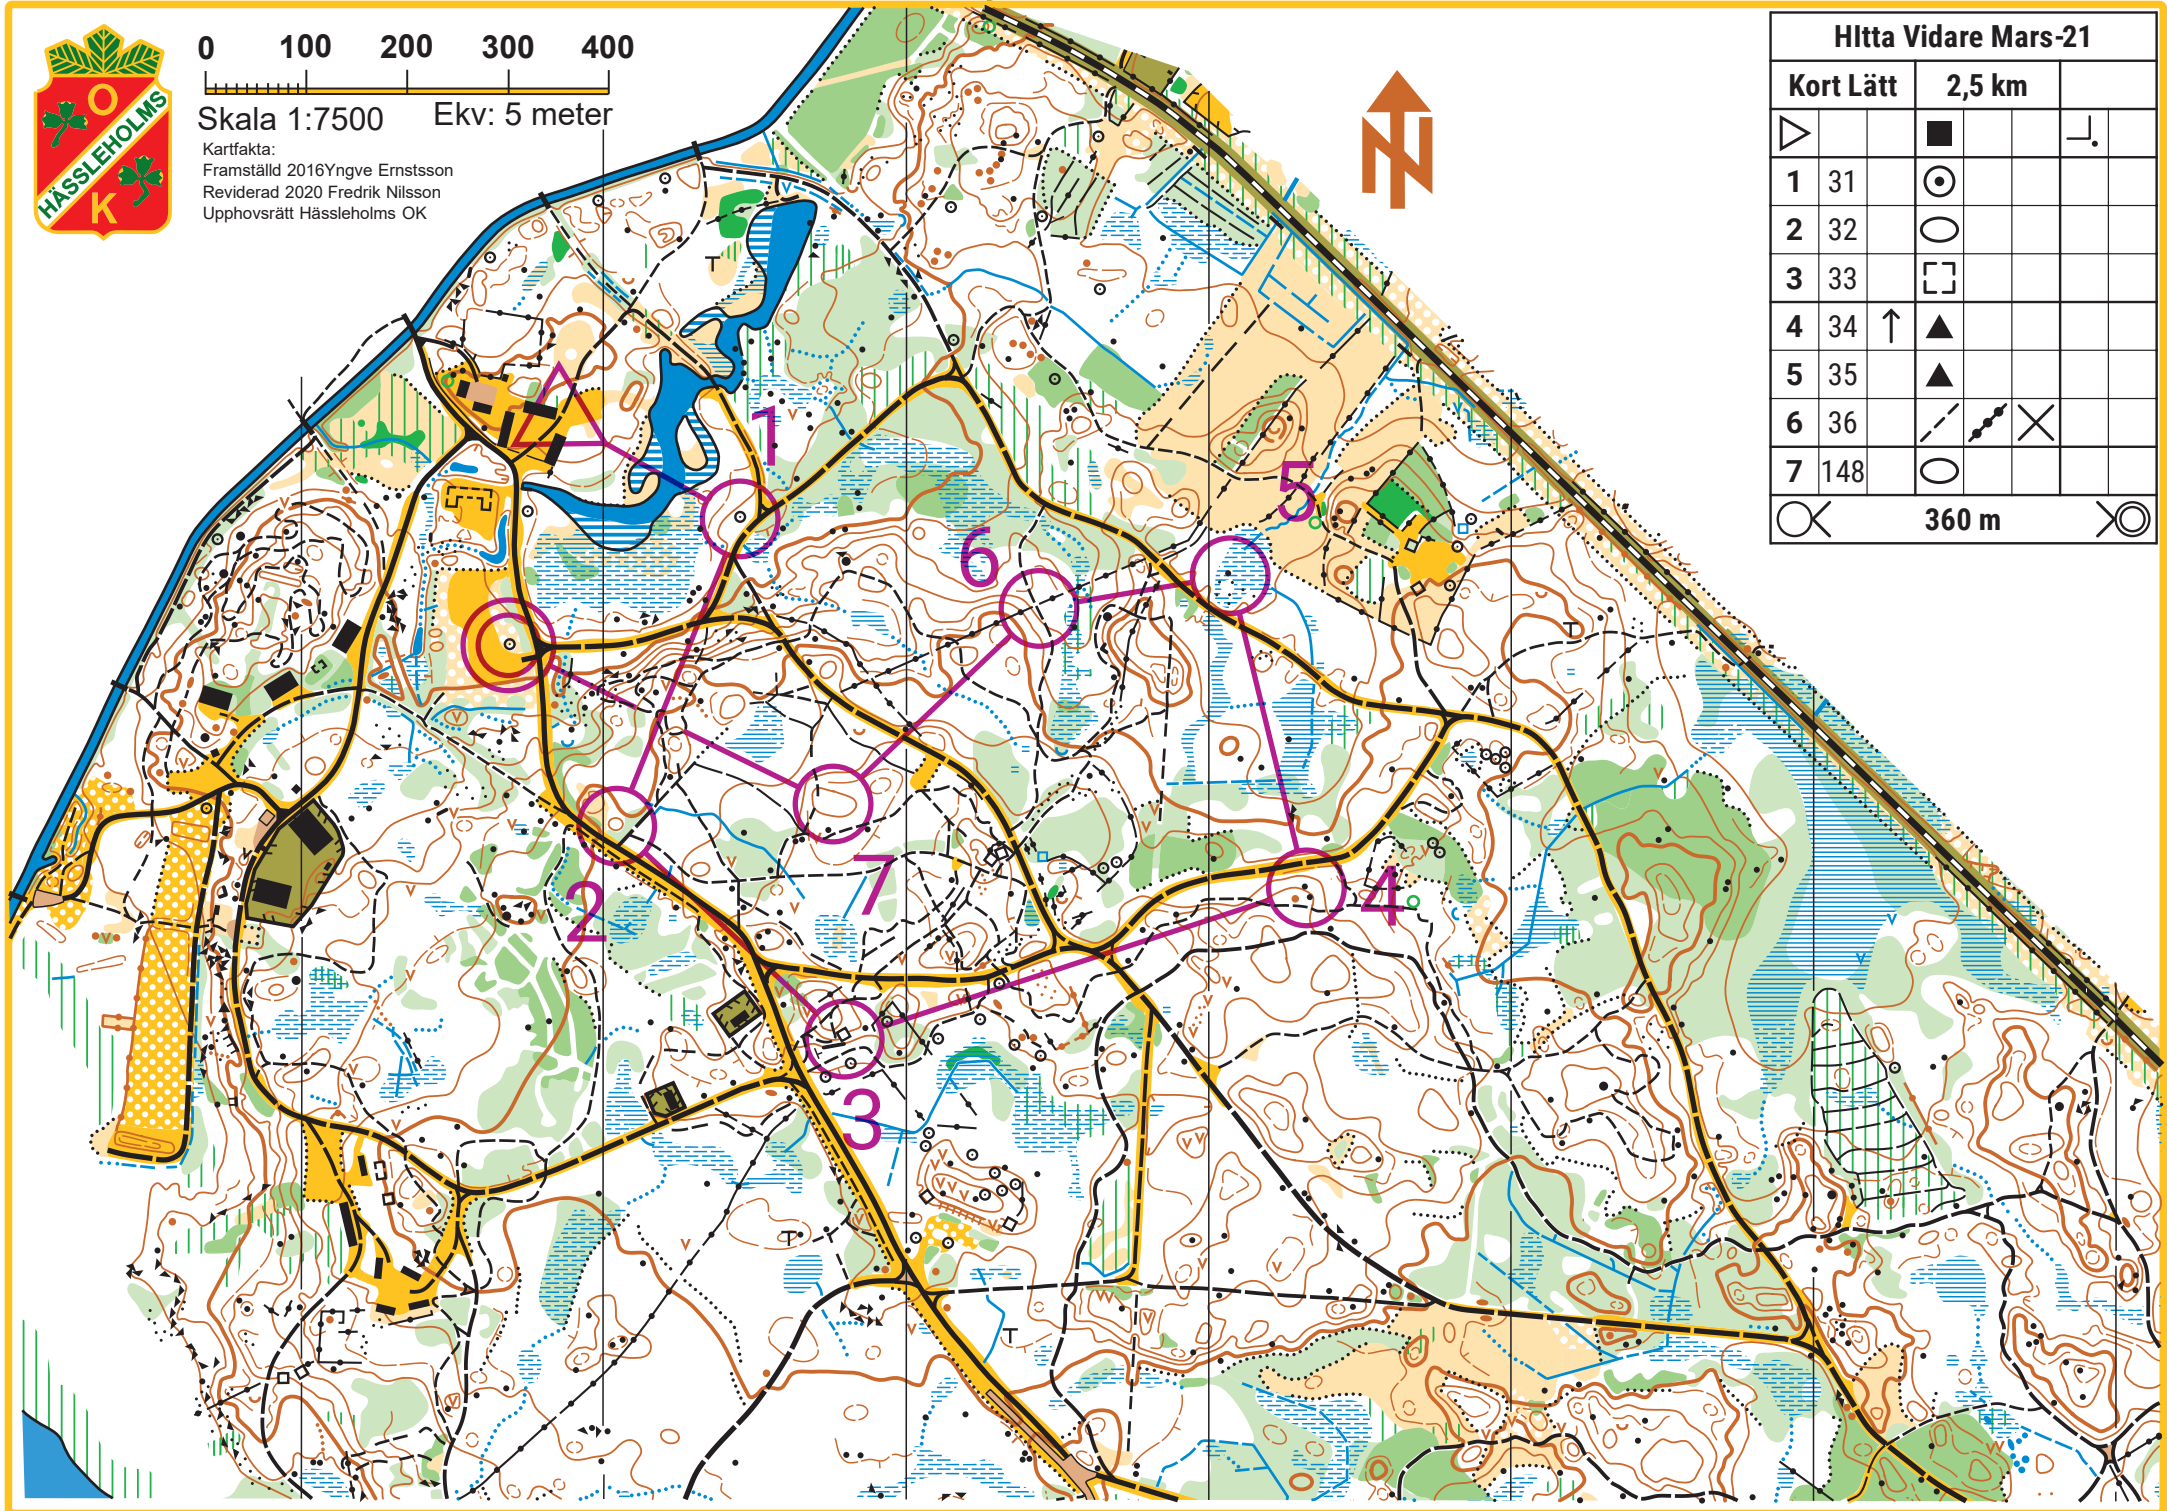

0 100 200 300 400

Skala 1:7500 Ekv: 5 meter

Kartfakta:  
Framställd 2016 Yngve Ernstsson  
Reviderad 2020 Fredrik Nilsson  
Upphovsrätt Hässelholms OK

### Hitta Vidare Mars-21

Kort Lätt		2,5 km		
1	31			
2	32			
3	33			
4	34			
5	35			
6	36			
7	148			
		360 m		