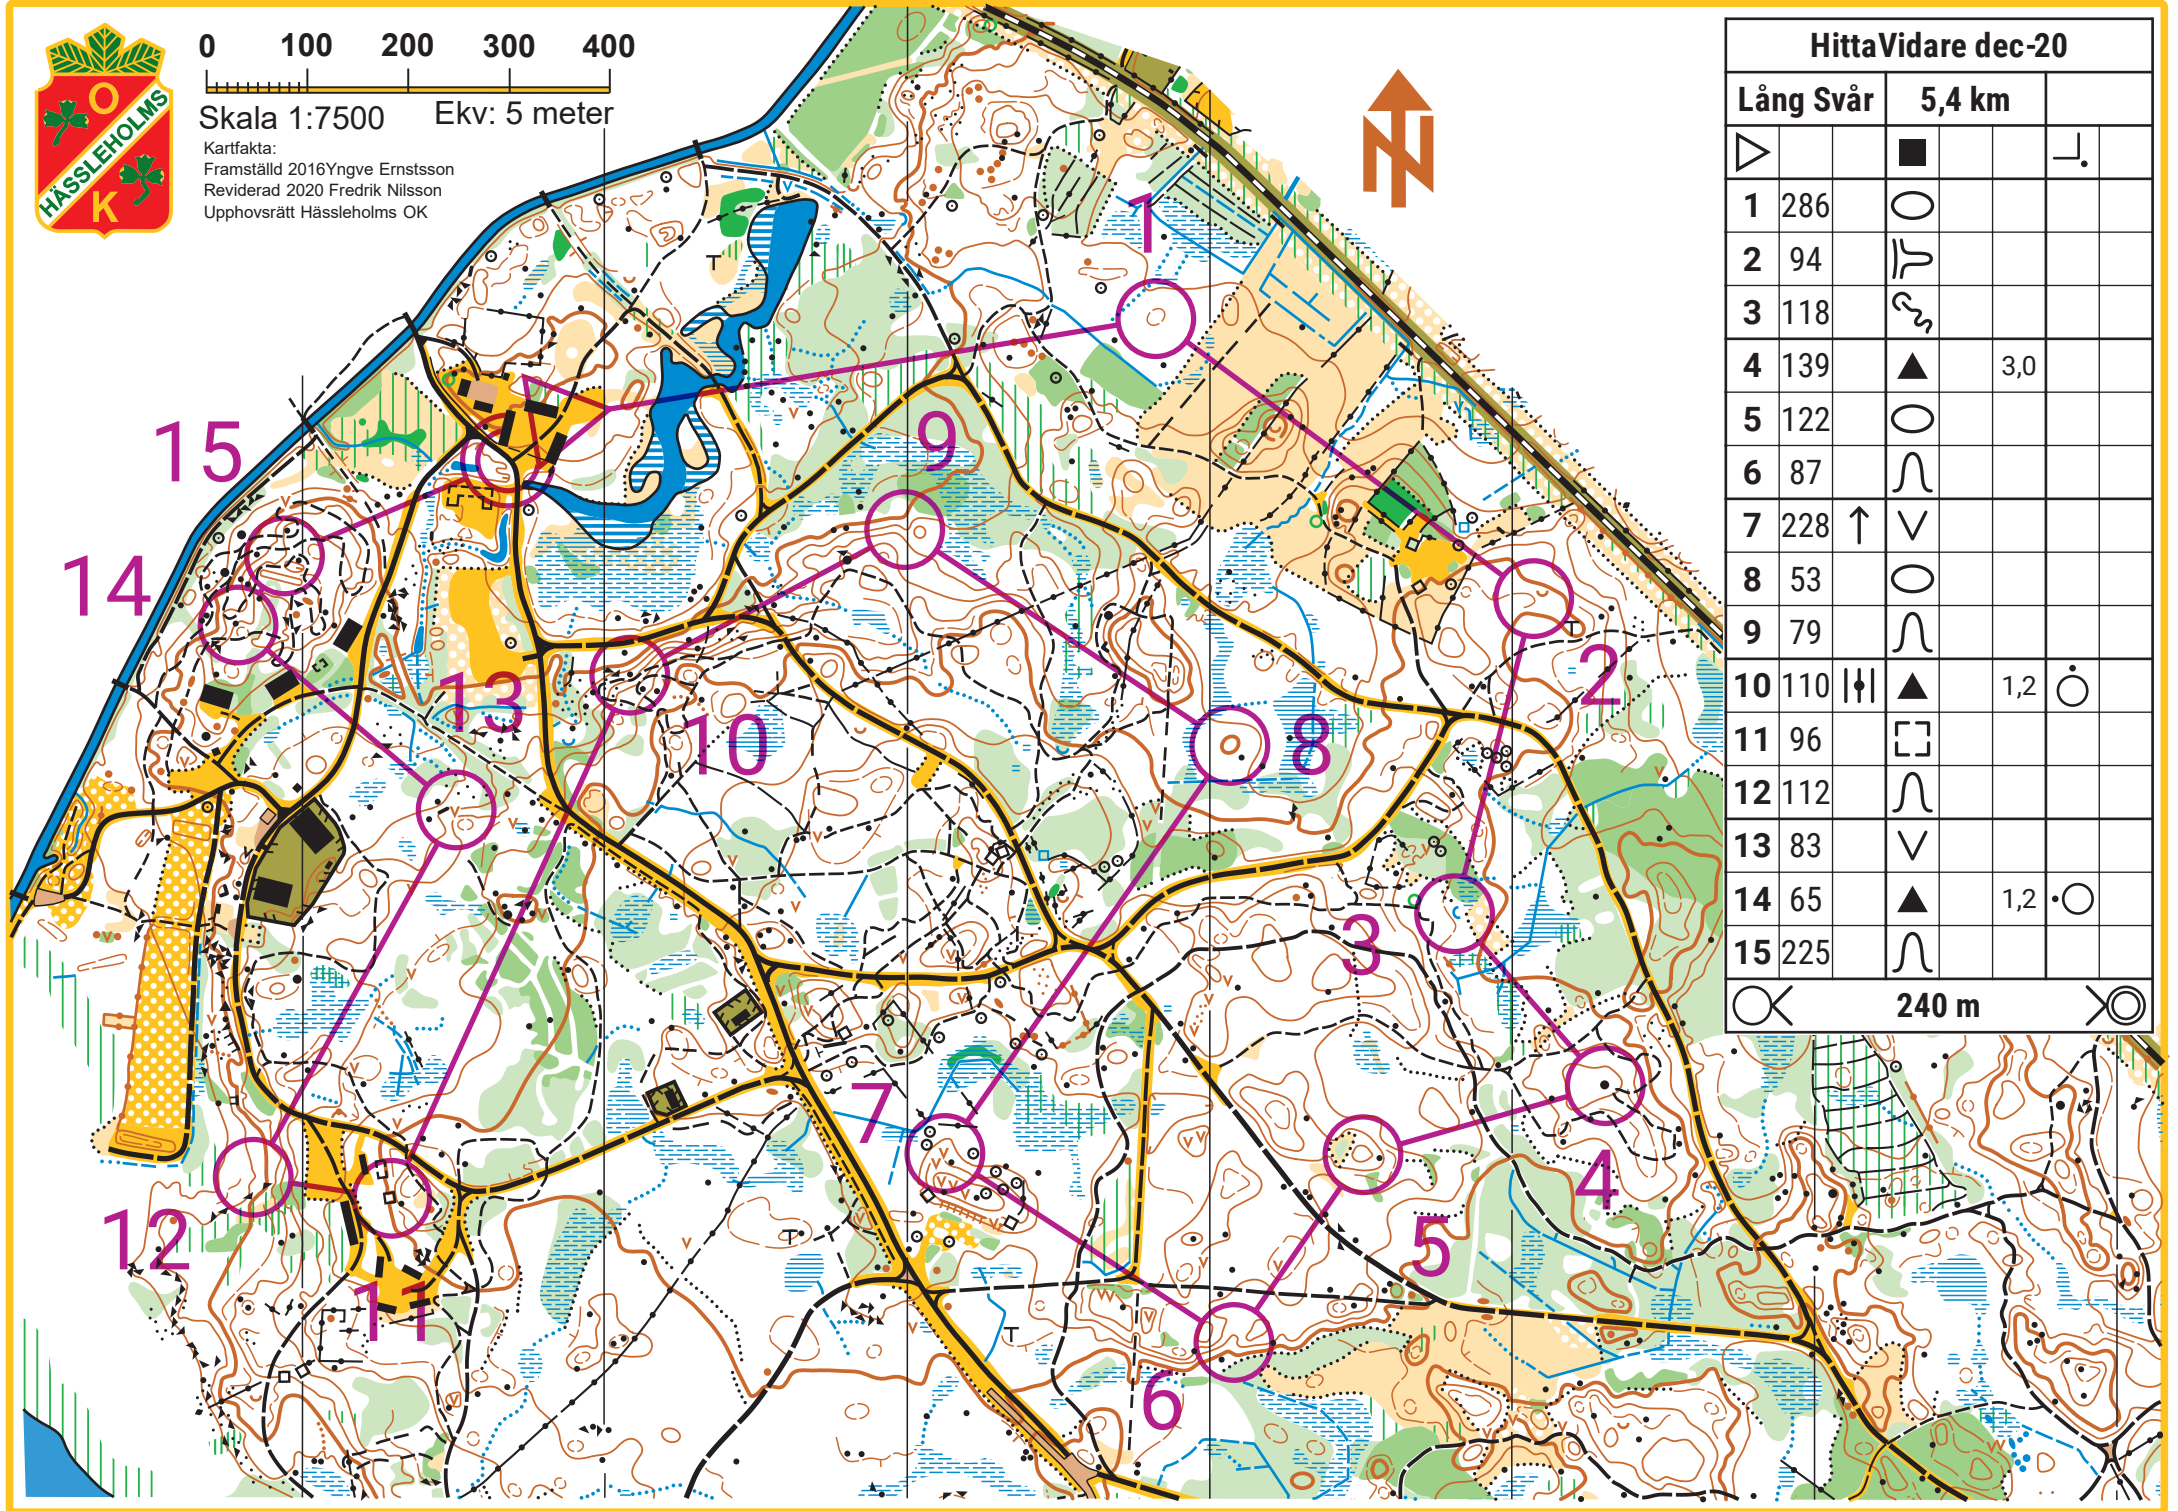

0 100 200 300 400

Skala 1:7500 Ekv: 5 meter

Kartfakta:  
Framställd 2016 Yngve Ernstsson  
Reviderad 2020 Fredrik Nilsson  
Upphovsrätt Hässleholms OK

### Hitta Vidare dec-20

Lång Svår		5,4 km		
▷		■		└
1	286	○		
2	94	∩		
3	118	∩		
4	139	▲	3,0	
5	122	○		
6	87	∩		
7	228	↑	∇	
8	53	○		
9	79	∩		
10	110		▲	1,2 ○
11	96	□		
12	112	∩		
13	83	∇		
14	65	▲	1,2	○
15	225	∩		
⊗		240 m		⊗