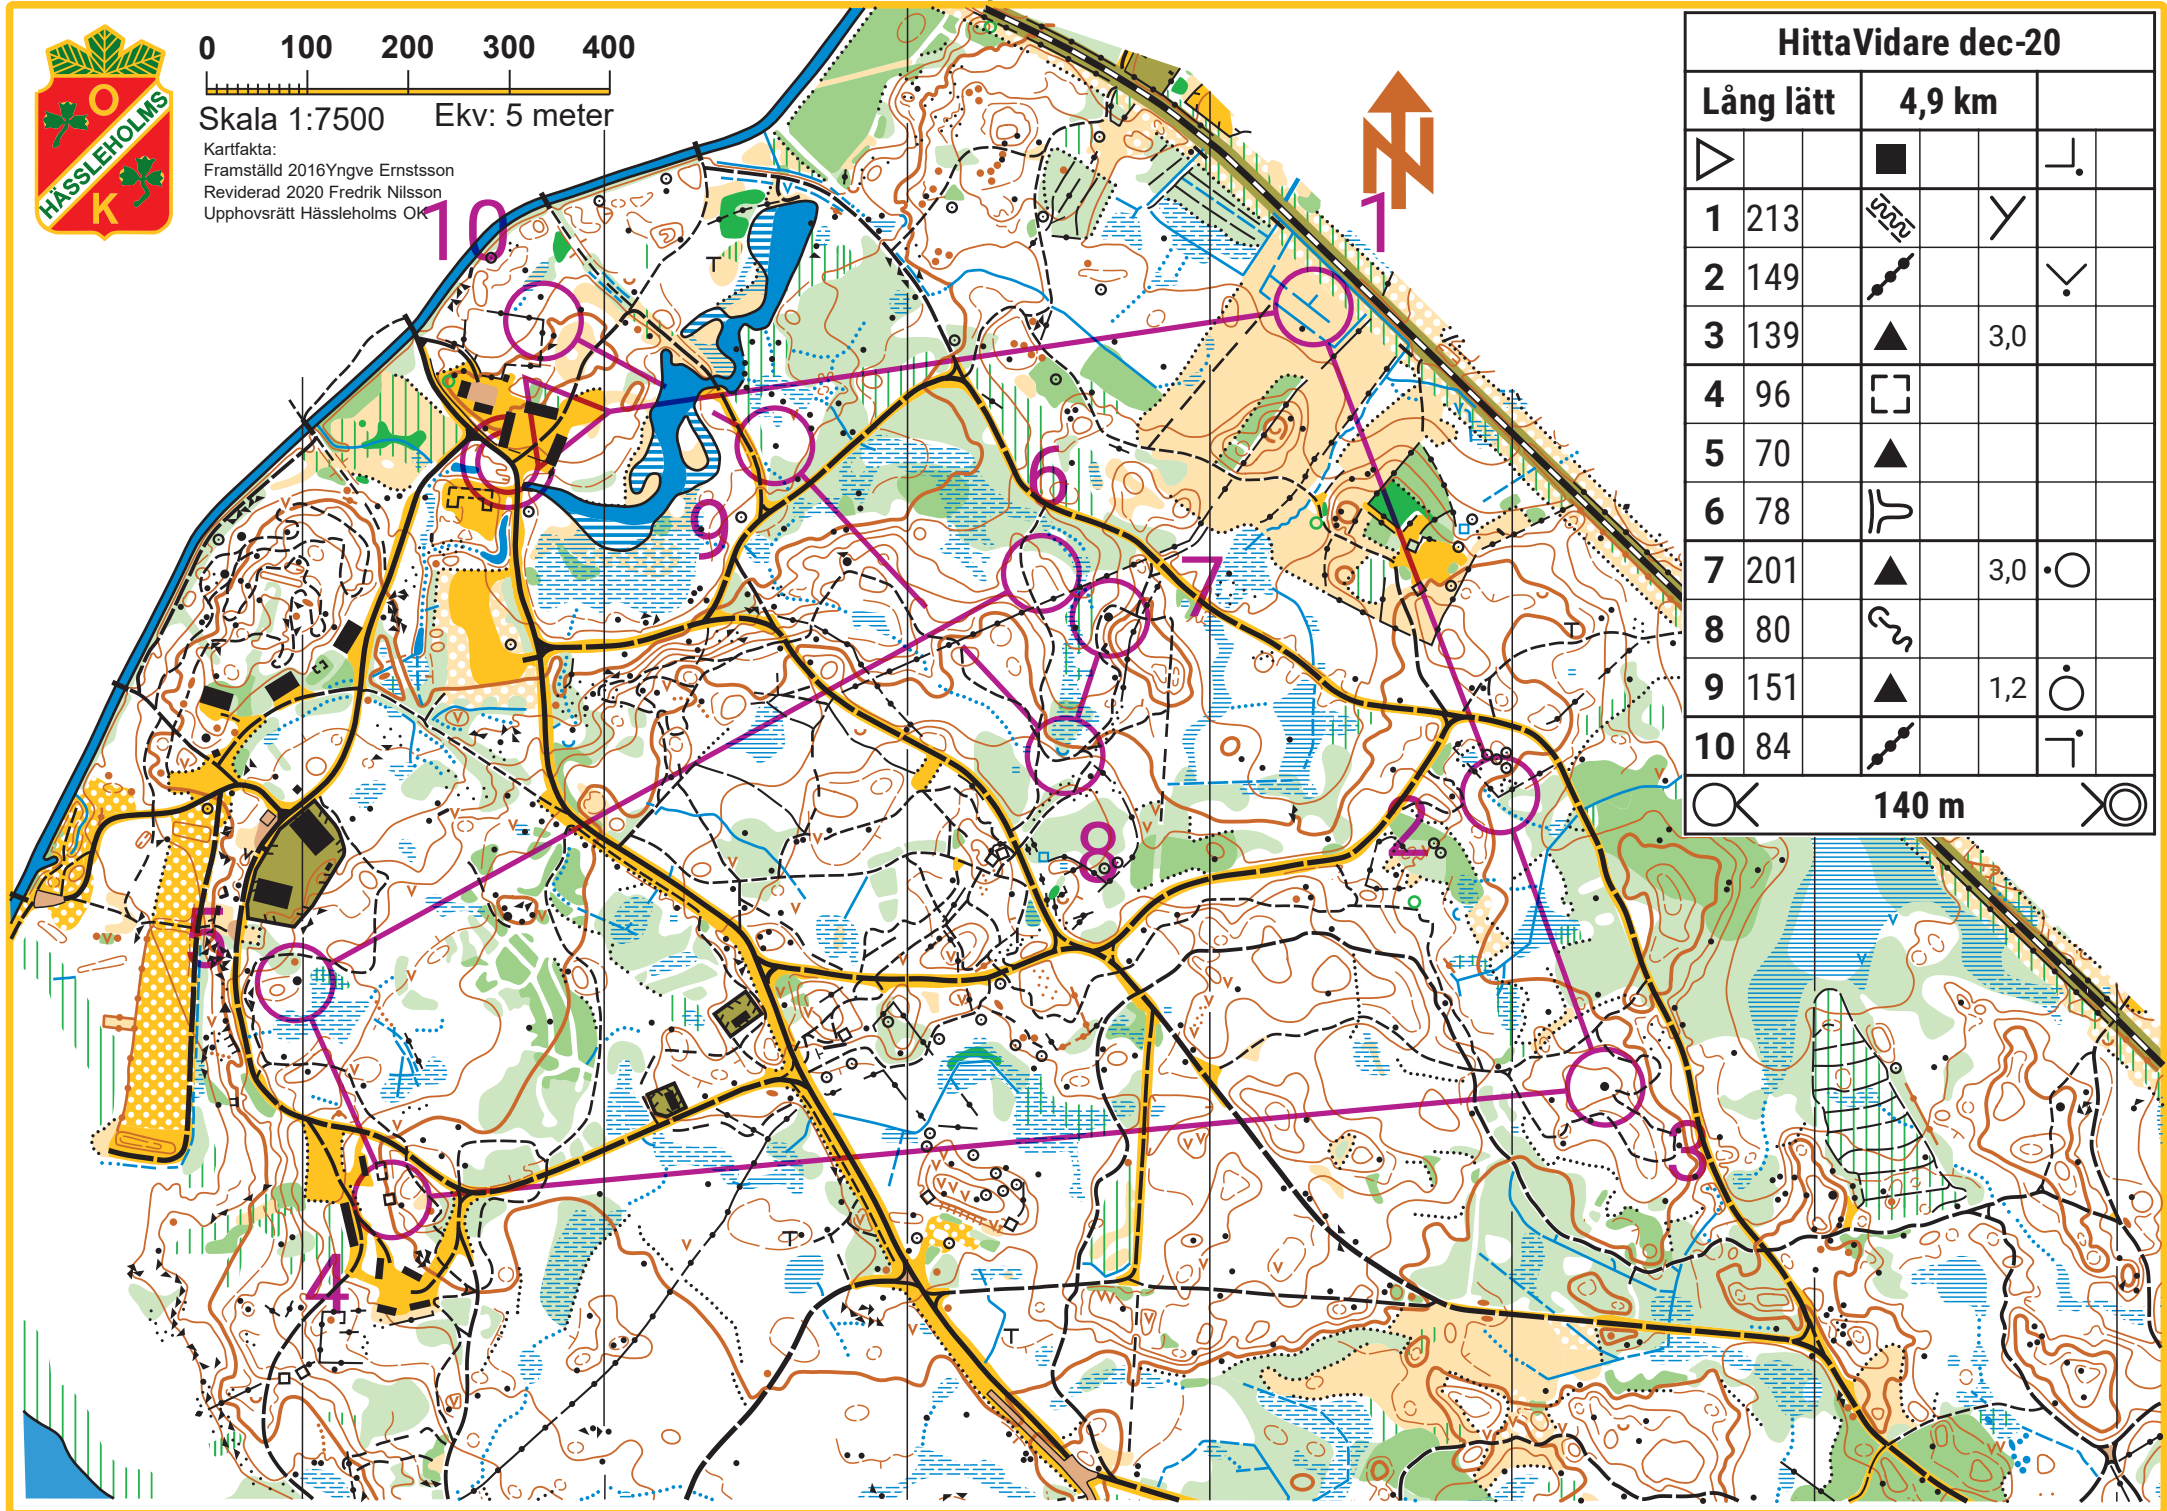

0 100 200 300 400

Skala 1:7500 Ekv: 5 meter

Kartfakta:  
Framställd 2016 Yngve Ernstsson  
Reviderad 2020 Fredrik Nilsson  
Upphovsrätt Hässlholm's OK

Hitta Vidare dec-20					
Lång lätt		4,9 km			
▽		■		└	
1	213	W	Y		
2	149	~		∨	
3	139	▲	3,0		
4	96	□			
5	70	▲			
6	78	U			
7	201	▲	3,0	○	
8	80	~			
9	151	▲	1,2	○	
10	84	~		└	
○		140 m			○